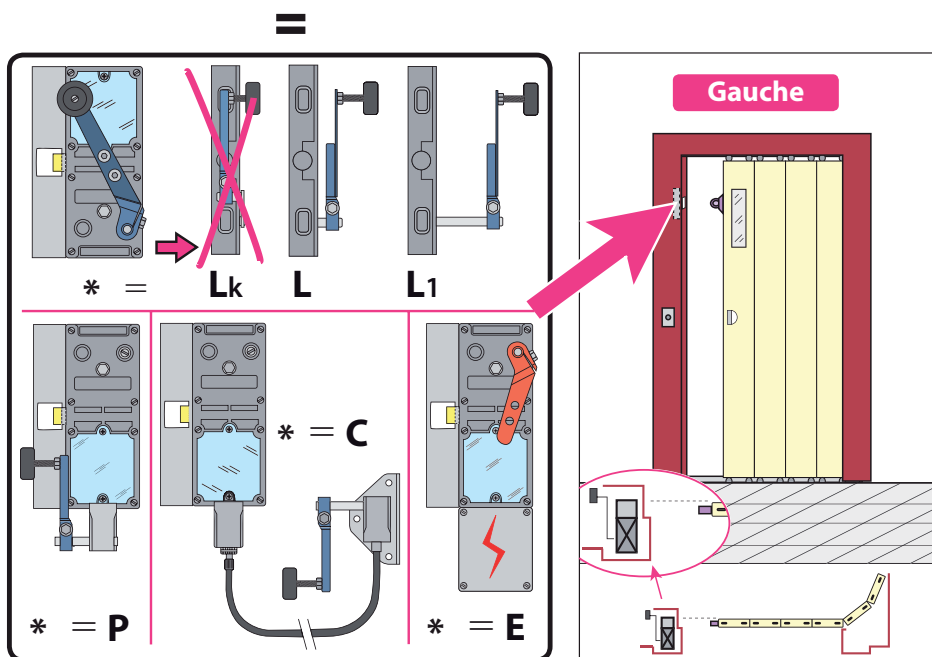

Produit à remplacer

Serrures pour portes coulissantes (type L)

Produit de remplacement

**LR 180 \*\* GCL/S (prudhomme S.a.)**  
pour porte coulissante (type L)

Matériel optionnel :  
CP/DV/G (calibre de perçage).

réf.: LR180 \* **G** GCL-S

réf.: LR180 \* **D** GCL-S

## Phases de montage