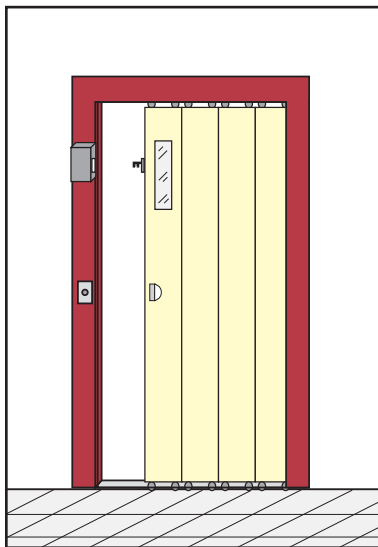

Produit à remplacer

Serrures pour portes coulissantes (type L)

Produit de remplacement

**LR 180 \*\* GCL/S (prudhomme S.a.)**  
pour porte coulissante (type L)

Matériel optionnel :  
CP/DV/G (calibre de perçage).