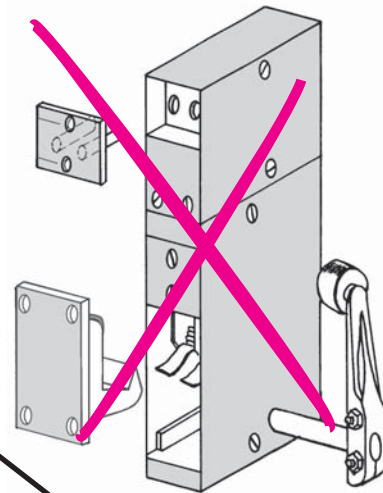

Produit à remplacer

Serrures pour portes coulissantes (type L)

Produit de remplacement

**LR 180 \*\* GCL/S (prudhomme S.a.)**  
pour porte coulissante (type L)

Matériel optionnel :  
CP/DV/G (calibre de perçage).