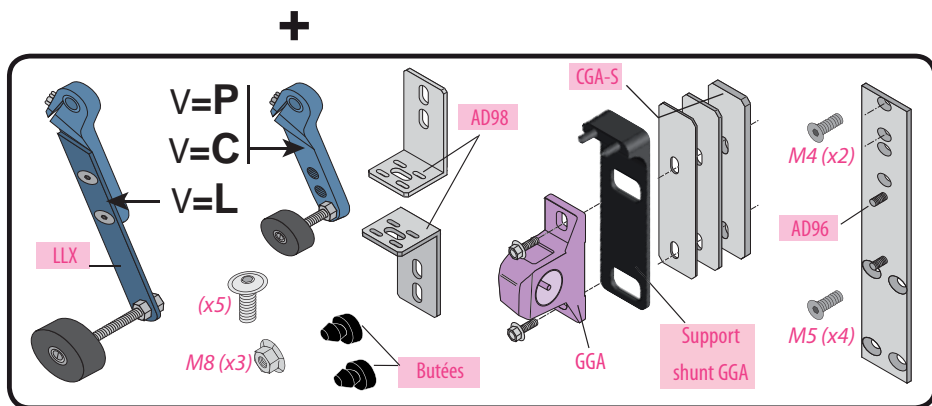

Produit à remplacer

Serrures pour portes coulissantes (type L)

Produit de remplacement

**LR 180 \*\* GCL/S (prudhomme S.a.)**  
pour porte coulissante (type L)

Matériel optionnel :  
CP/DV/G (calibre de perçage).

réf.: LR180 \* **G** GCL-S

réf.: LR180 \* **D** GCL-S

## Phases de montage