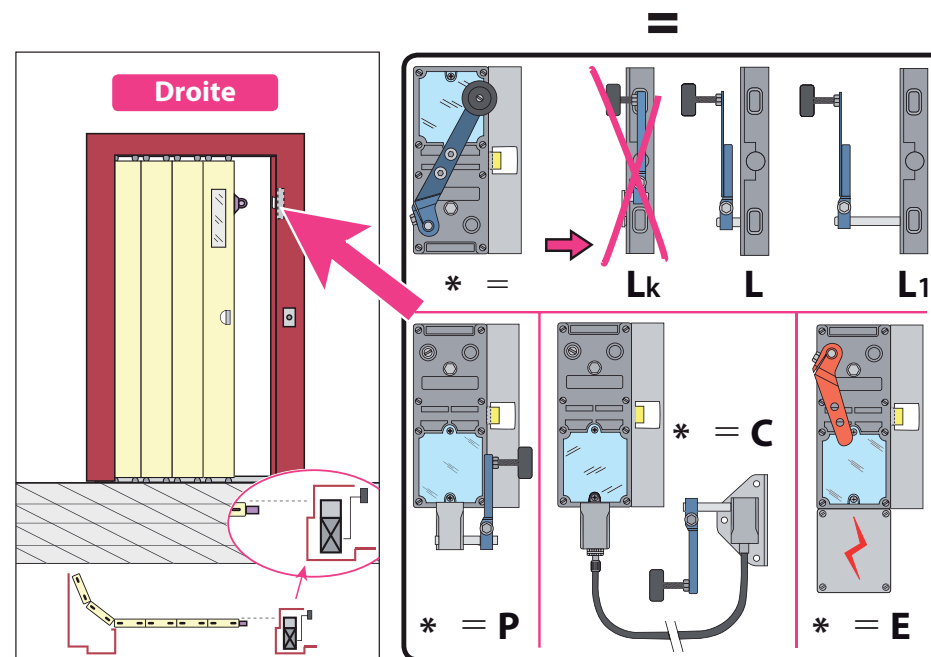

Produit à remplacer

Serrures pour portes coulissantes (type L)

Produit de remplacement

**LR 180 \*\* GCL/S (prudhomme S.a.)**  
pour porte coulissante (type L)

Matériel optionnel :  
CP/DV/G (calibre de perçage).

réf.: LR180 \* **G** GCL-S

réf.: LR180 \* **D** GCL-S

## Phases de montage