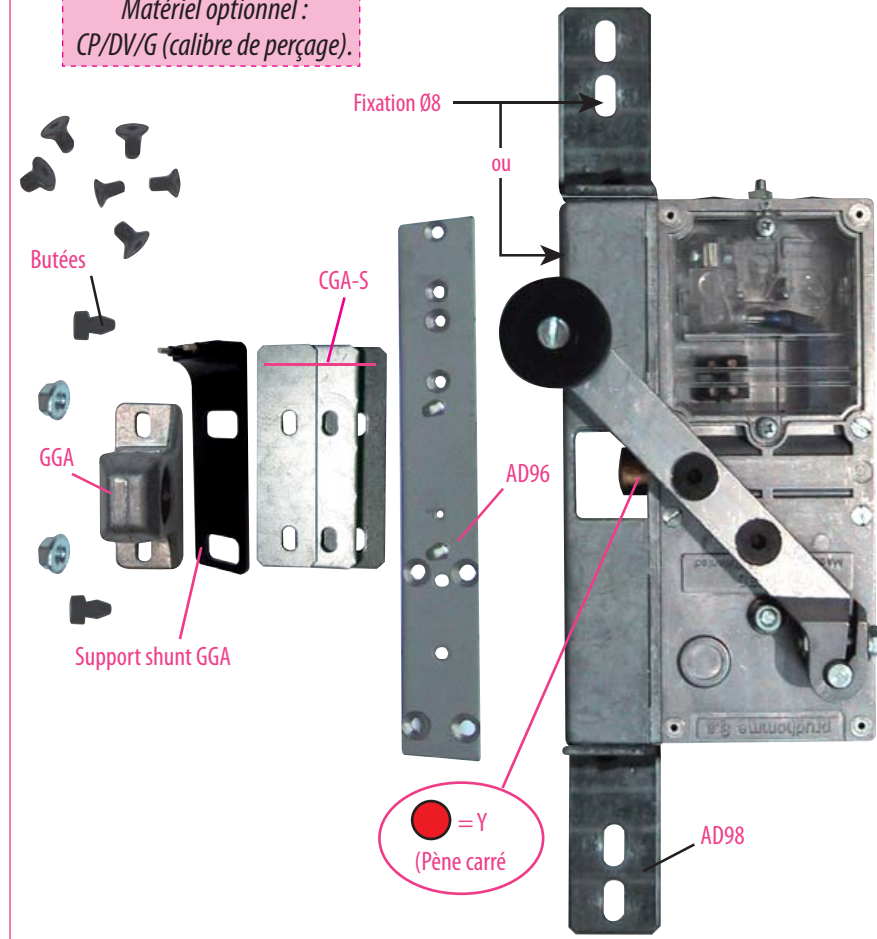

Produit à remplacer

Serrures pour portes coulissantes (type L)

Produit de remplacement

**LR 180 \*\* GCL/S (prudhomme S.a.)**  
pour porte coulissante (type L)

Matériel optionnel :  
CP/DV/G (calibre de perçage).

réf.: LR180 \* **G** GCL-S

réf.: LR180 \* **D** GCL-S

## Phases de montage