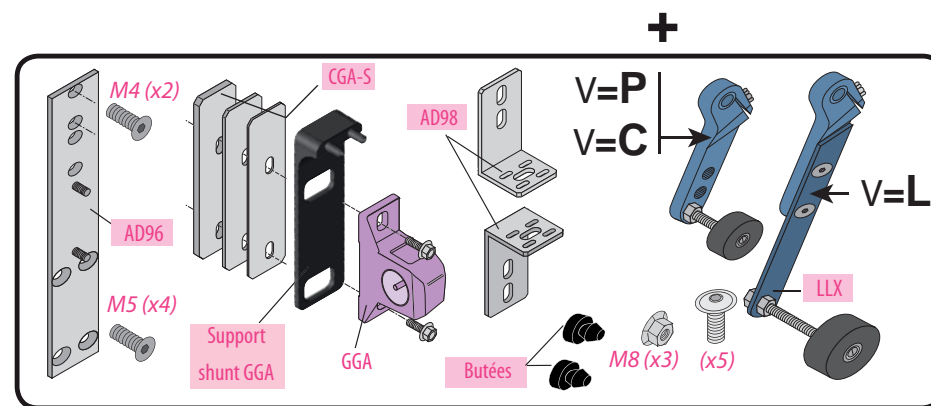

Produit à remplacer

Serrures pour portes coulissantes (type L)

Produit de remplacement

**LR 180 \*\* GCL/S (prudhomme S.a.)**  
pour porte coulissante (type L)

Matériel optionnel :  
CP/DV/G (calibre de perçage).

réf.: LR180 \* **G** GCL-S

réf.: LR180 \* **D** GCL-S

## Phases de montage